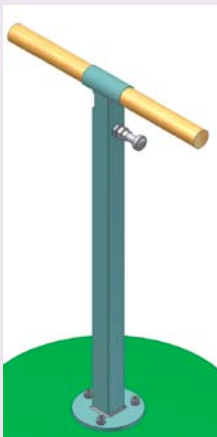

Ballet accessoires

Ballet barre verplaatsbaar, TYPE A

Ballet Barres

In onze collectie verplaatsbare balletbarre hebben we een tweetal types in ons programma:

TYPE A:

Verplaatsbare set met enkele barre leverbaar met in vaste hoogte (1,10 m) of in hoogte verstelbaar.

Lengte ligger: 4,0 meter.

Barre hoogte: - Verstelbare barre: in stappen van 50 mm verstelbaar tussen 0,80 en 1,20 meter.
- Vaste hoogte: 1,10 meter

1 set verplaatsbare barre bestaat uit:

- 2 staanders (vaste hoogte of verstelbaar) gemonteerd op ijzeren vloerplaat
- 1 essen houten ligger, lengte 4,0 meter (40 mm diameter)

Kleur

Standaard kleur: RAL 9017 (zwart)

Optioneel is het mogelijk tegen meerprijs uw eigen (bedrijfs)kleur te leveren

Prijzen (2022):

Setprijs verstelbare barre.....: € 799,45

Setprijs vaste hoogte (1,10 m).....: € 653,95

Prijzen exclusief BTW en verzendkosten

Voor grotere afname geldt een staffelkorting (bel of e-mail voor details)